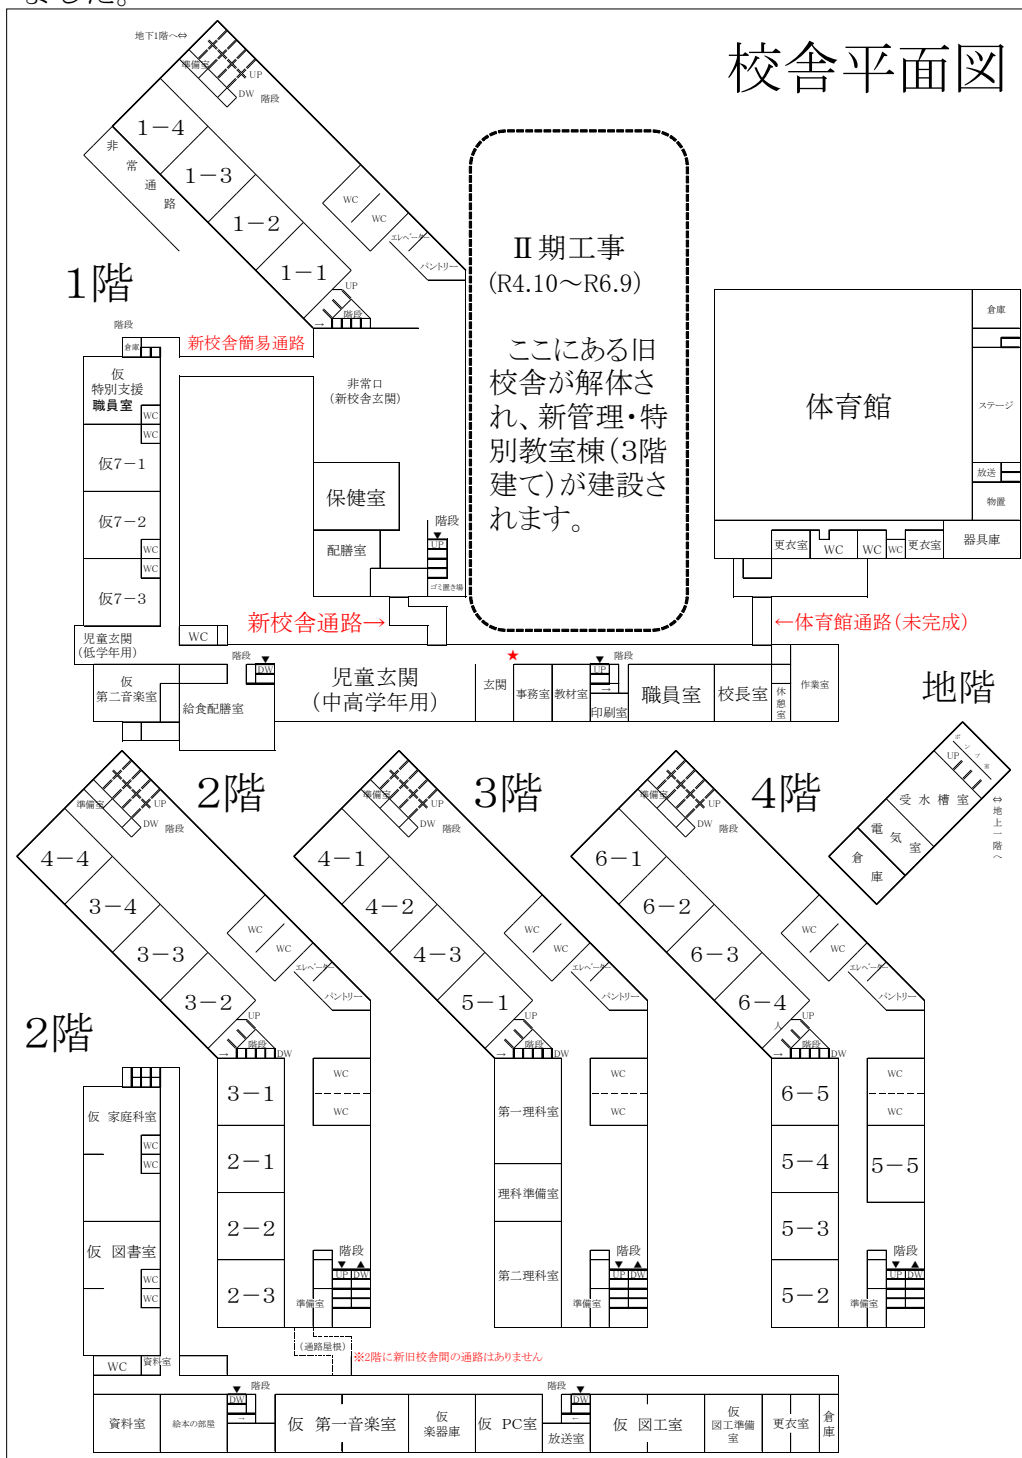

校報松風

来週10/17（月）から新校舎での生活が始まります

10月11日（火）に後学期がスタートしました。この日は、新校舎で使う児童用机・椅子の高さ調整を学校運営協議会委員、市教育委員会事務局職員、保護者ボランティアの皆様、本校職員で行いました。ボランティアの方を募集したところ、たくさんの方にお出でいただきました。2日間の作業を予定していたのですが、皆さんが手際よく作業してくださったおかげで、1,150台の調整を1日目に短時間で終わることができました。ご協力いただいた皆様、誠にありがとうございました。

本日、10月14日（金）には、新校舎への引っ越しを行い、来週17日（月）からは、新しい校舎での生活が始まります。子どもたちは、引っ越しを行いながら、新しい校舎に目を輝かせていました。

I期工事が完了し、この後の2年間でII期工事を行います。その間は、新校舎と一部旧校舎を併用します。子どもたちは、今までと同じ玄関で内ズックに履き替え、通路を通って新校舎へ入ります。「仮」と付いている教室は、旧校舎で2年間、別の教室として使われます。

工事の計画

I期工事R3.6～R4.9
新教室棟建設

II期工事R4.10～R6.9
旧校舎特別教室棟・普通教室棟解体、新管理・特別教室棟建設

III期工事R6.11～R7.8
旧校舎（仮7組・仮第二音楽室・仮家庭科室・仮図書室）解体、外構工事

IV期工事R7.9～R8.6
現管理棟解体、プール改修、駐車場整備

校舎平面図